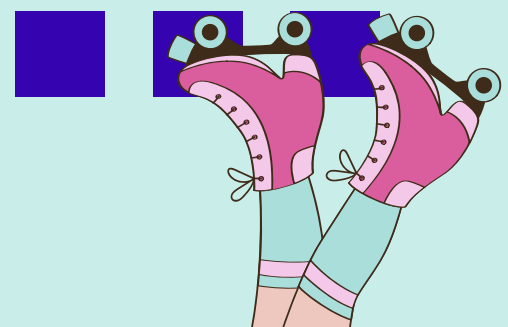

Porta Patines