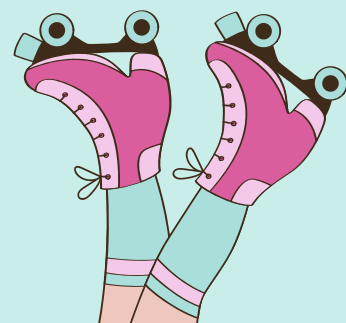

Mochila amplia con sistema para cargar los patines a los costados. Ideal para viajes.

80% POLIESTER
20% POLIPROPILENO

Porta Patines

TRÍANGULO

80% POLIESTER
20% POLIPROPILENO

Estuche triangular ideal
para cargar protecciones,
patines y casco.

Estuche porta skate con
amplio compartimento
para tus accesorios. Se
convierte en un pequeño
morrall.

Porta Skate

ZOMA

Mochila porta skate
con porta laptop
exterior en el
respaldo y multiples
compartimentos.