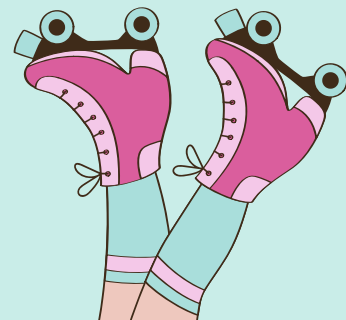

CATÁLOGO

MOCHILAS
DEPORTIVAS

MOCHILA MINI

Mochila compacta con sistema para cargar los patines al frente, ideal para rutas en patines.

80% POLIESTER
20% POLIPROPILENO

Porta Patines

MOCHILA ESCENCIAL

80% POLIESTER
20% POLIPROPILENO

Mochila compacta con sistema para cargar los patines al frente, ideal para rutas en patines.

Porta Patines

MOCHILA MERAK

Mochila compacta con sistema para cargar los patines a los costados, ideal para rutas en patines.