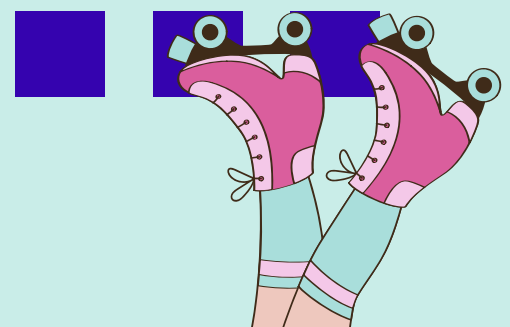

Porta Patines