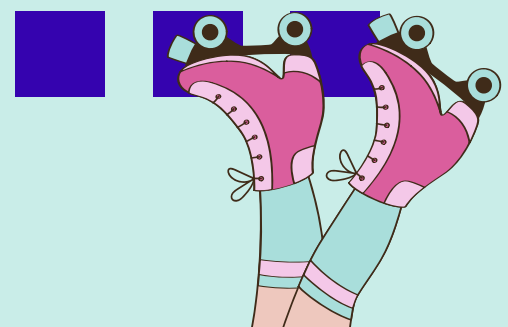

CATÁLOGO

MOCHILAS
DEPORTIVAS

MOCHILA MINI

Mochila compacta con sistema para cargar los patines al frente, ideal para rutas en patines.

80% POLIESTER
20% POLIPROPILENO

Porta Patines

MOCHILA ESCENCIAL

80% POLIESTER
20% POLIPROPILENO

Mochila compacta con sistema para cargar los patines al frente, ideal para rutas en patines.

Porta Patines

MOCHILA MERAK

Mochila compacta con sistema para cargar los patines a los costados, ideal para rutas en patines.