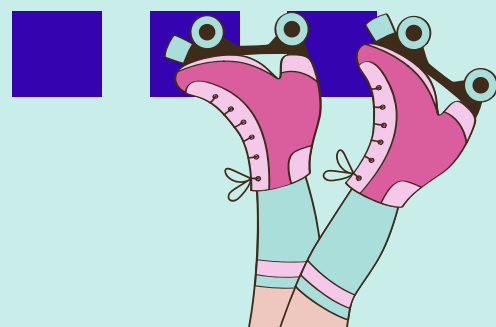

Porta Patines